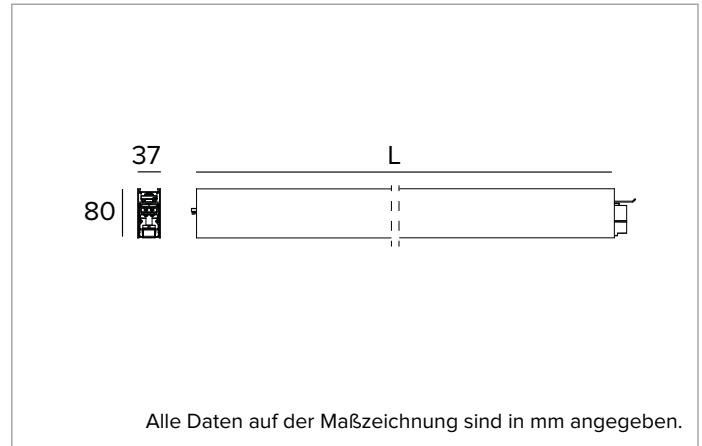

T003MW840ELDB | LOGICO EASY System 37 - UGR19

Lineare LED-Leuchte für Deckenanbau- oder Pendelmontage

	4000K	H(m)	D1(m)	D2(m)	E _{max} (lx)		
	Ra80	64°	63°				
	Fixture Power	43W	1	1.25	1.23	4232	
	Source Flux	5428lm	2	2.51	2.46	1058	
	Fixture Flux	5429lm	3	3.76	3.70	470	
	Efficacy	126lm/W	4	5.02	4.93	264	
G0347	I _{max} =885cd/klm	I _{max}	4804cd	5	6.27	6.16	169

Abstrahlung: DIREKT

Optik: ZELLULÄRE

Optische Effizienz: 100%

Leuchten-Lichtstrom: 5428lm

Lichtausbeute: 126lm/W

Fotobiologische Sicherheit: Risikogruppe 0 (RG 0 = kein Risiko)

MECHANISCHE MERKMALE

Gehäuse aus lackiertem stranggepresstem Aluminium mit 37mm Breite. Obere Abdeckung aus schwarzem PVC.

Farbe und Oberfläche: Schwarz

Abmessungen: L=2799mm

Gewicht: 5,4Kg

Version: LINEAR

Schutzart: IP40

Mechanische Belastbarkeit: IK02

ELEKTRISCHE MERKMALE

Integrierter elektronischer ON-OFF Treiber. "Easy Connection"-System für eine schnelle Verbindung zwischen den Modulen des Systems dank der vorkonfektionierten Stecker-/Buchsen-Verbindungselemente. Komplet mit 1,5 mm² Durchgangsverdrahtung, die eine maximale Länge von 18 Metern ermöglicht. Leuchten gemäß EN 60598-2-22 für die Stromversorgung über ein zentrales Notstromsystem CPSS (Central Power Supply System); Bereiche mit hohem Risiko ausgeschlossen. Die voreingestellte Leistungsaufnahme und der voreingestellte Lichtstrom betragen 100% an AC und 100% an DC.